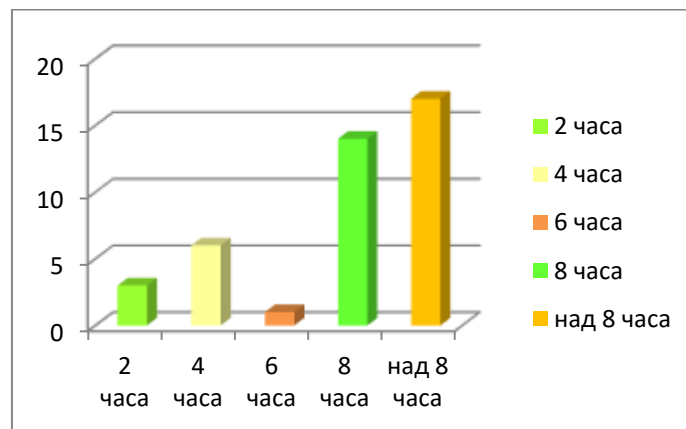

От анкетираните най-голям е процента на работещите по 8 и над 8 часа.