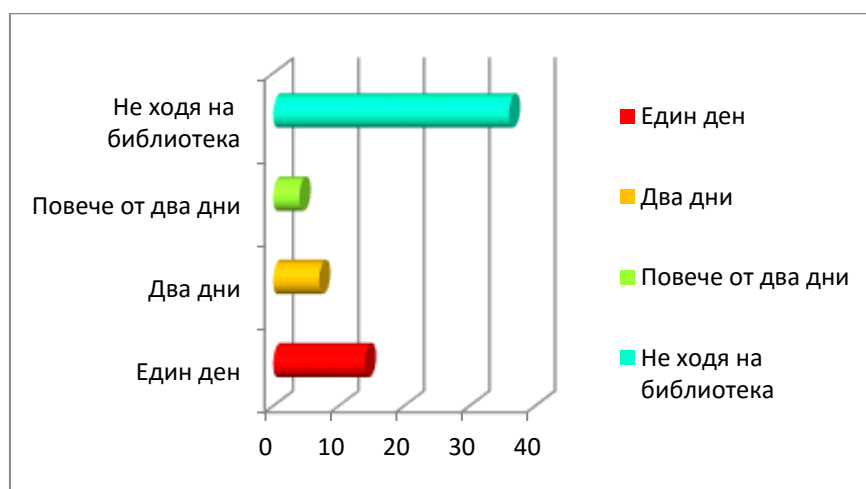

Прави впечатление, че на малка част от студентите остава време за посещение в библиотеката.