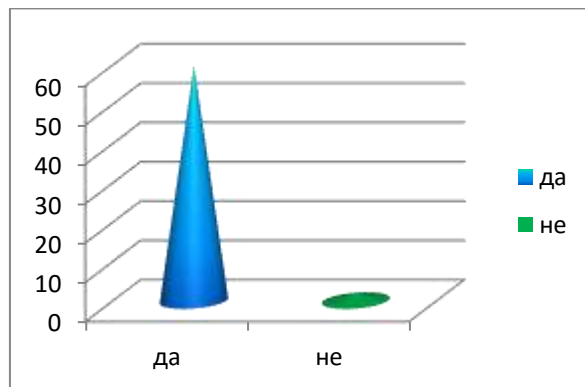

ФИЛИАЛНА КОМИСИЯ ПО КАЧЕСТВОТО

АНАЛИЗ НА РЕЗУЛТАТИ ОТ АНКЕТА № 1 за проучване мнението на студентите от I курс обучаващи се във Филиала на ПУ „Паисий Хилендарски“ – Смолян за учебната 2017/2018 г.

На въпроса, това ли е специалността, която желаете да завършите, по-голяма част от запитаните отговарят положително.