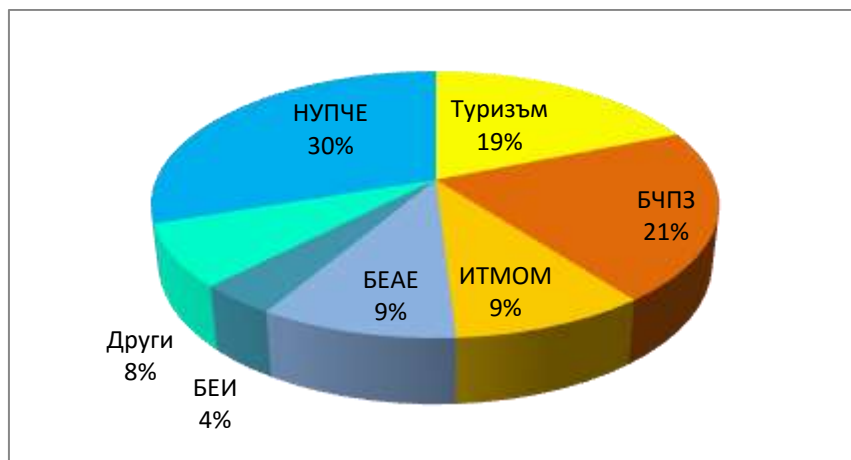

Коя специалност и защо бихте посочили като първа, ако отново кандидатствате в ПУ „Паисий Хилендарски“ Филиал Смолян? На този въпрос малка част от анкетираните са посочили друга като първа специалност, по-голямата част от първокурсниците се обучават в желаната от тях специалност.