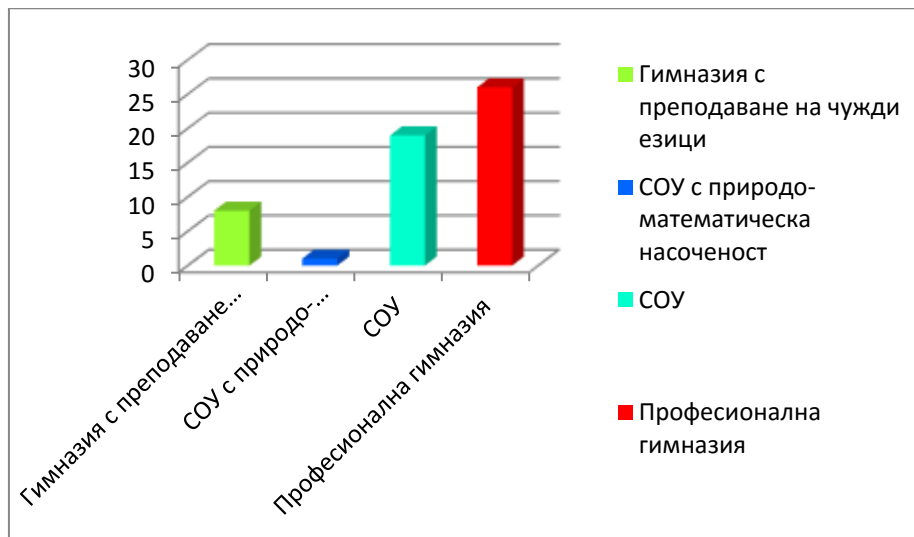

ФИЛИАЛНА КОМИСИЯ ПО КАЧЕСТВОТО

АНАЛИЗ НА РЕЗУЛТАТИ ОТ АНКЕТА

за проучване мнението на кандидат-студентите във Филиала на
ПУ „Паисий Хилендарски“ – Смолян за учебната 2018/2019 г.

Анкетирани са 54 от кандидатствалите във Филиала, като преобладаващи са жените.

На въпроса „Какво средно училище сте завършили?“ преобладават отговорите на кандидат-студентите завършили Професионална гимназия, след това са тези завършили СОУ, Гимназия с преподаване на чужди езици и СОУ с природо-математическа насоченост.