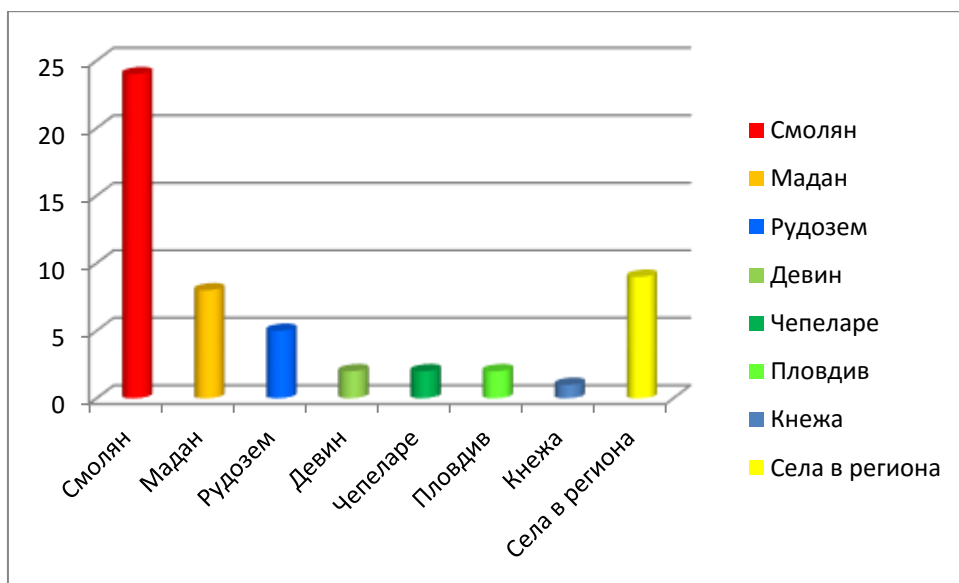

По-голямата част от новоприетите студенти са приети с оценка от ДЗИ.

Радващо е, че новоприетите студенти са избрали да следват във Филиала по вътрешни лични убеждения или по препоръка на приятели.