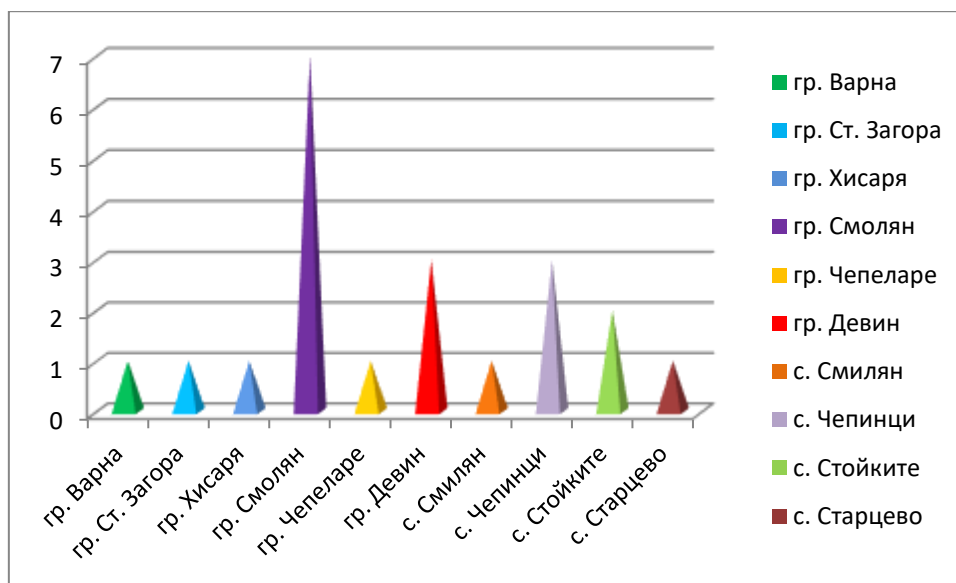

ФИЛИАЛНА КОМИСИЯ ПО КАЧЕСТВОТО

АНАЛИЗ НА РЕЗУЛТАТИ ОТ АНКЕТА за проучване мнението на кандидат-студентите във Филиала на ПУ „Паисий Хилендарски“ – Смолян за учебната 2019/2020 г.

На случаен принцип са анкетирани част от кандидатствалите във Филиала, като преобладаващи са жените.

На въпроса „Какво средно училище сте завършили?“, преобладават отговорите на кандидат-студентите завършили Професионална гимназия, след това са тези завършили СОУ.

Потвърждава се резултата от другите анкети, че кандидатстващите са от региона.